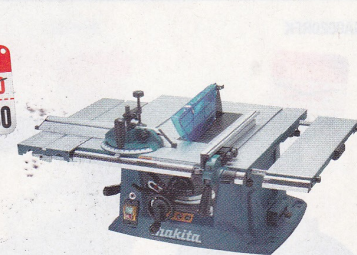

STOLNÍ KOTOUČOVÁ PILA MLT100

MLT100

~~Kč 14 190~~
Kč 13 590

Príkon	1500 W
Otáčky naprázdno	4300 min⁻¹
Pilový kotouč / vrtání pilového kotouče	Ø 260 x 30 mm
Max. řezný výkon	při 90° max. 93 mm
	při 45° max. 64 mm
Hmotnost	34,1 kg
Rozměry d x š x v	726 x 984 x 333 mm