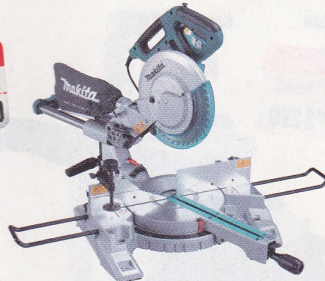

POKOSOVÁ PILA LS1016L

LS1016L

~~Kč 26 790~~
Kč 24 990

Príkon	1510 W
Otáčky naprázdno	3200 min ⁻¹
Řezný výkon	při 90° 91 x 279 / 68 x 310 mm
Řezný výkon	při 45° 91 x 197 / 68 x 218 mm
Pilový kotouč / vrtání pilového kotouče	Ø 260 / 30 mm
Hmotnost	24,2 kg
Rozměry d x š x v	718 x 640 x 671 mm

POKOSOVÁ PILA LS1018L

LS1018L

~~Kč 13 990~~
Kč 12 390

Príkon	1430 W
Otáčky naprázdno	4300 min ⁻¹
Řezný výkon	při 90° 91 x 305 mm
Řezný výkon	při 45° 91 x 215 mm
Pilový kotouč / vrtání pilového kotouče	Ø 260 / 30 mm
Hmotnost	19,9 kg
Rozměry d x š x v	536 x 825 x 633 mm