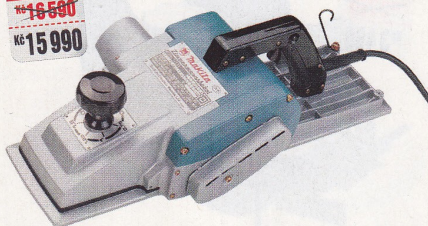

### VELKOPLOŠNÝ HOBLÍK 1806B

1806B

~~Kč 16 500~~  
Kč 15 990

Príkon	1200 W
Otáčky naprázdno	15000 min <sup>-1</sup>
Šírka hoblíku (záběru)	170 mm
Plynulý odběr třísek	0-2 mm
Hoblíková deska	525 mm
Hmotnost	9,0 kg
Rozměry d × š × v	530 × 240 × 150 mm

### VIBRAČNÍ BRUSKY B03710 / B03711

B03710

~~Kč 2 700~~  
Kč 2 390

B03711

~~Kč 3 000~~  
Kč 2 590

	B03710	B03711
Príkon	190 W	190 W
Počet otáček	11000 min <sup>-1</sup>	4000-11000 min <sup>-1</sup>
Počet kmitů	22000 min <sup>-1</sup>	8000-22000 min <sup>-1</sup>
Výkmit	0 2,0 mm	0 2,0 mm
Velikost papíru	93 × 228 mm	93 × 228 mm
Brusná plocha	93 × 185 mm	93 × 185 mm
Hmotnost	1,6 kg	1,6 kg
Rozměry d × š × v	253 × 92 × 154 mm	253 × 92 × 154 mm

### VIBRAČNÍ BRUSKA B04555

B04555

~~Kč 2 980~~  
Kč 2 490

Príkon	200 W
Počet kmitů	14000 min <sup>-1</sup>
Počet zdvihů	28000 min <sup>-1</sup>
Výkmit	0 1,5 mm
Velikost brusného papíru	114 × 140 mm
Velikost papíru suchý zip	114 × 102 mm
Velikost brusné plochy	112 × 100 mm
Hmotnost	1,1 kg
Rozměry d × š × v	131 × 112 × 142 mm