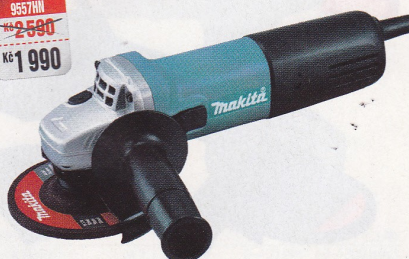

ÚHLOVÁ BRUSKA 9557HN

9557HN

9557HN
Kč 2 590
Kč 1 990

Příkon	840 W
Otáčky naprázdno	11000 min⁻¹
Průměr brusného kotouče	115 mm
Vřetenový upínací závit	M14 × 2
Hmotnost	2,0 kg
Rozměry d × š × v	271 × 129 × 106 mm

ÚHLOVÁ BRUSKA 9558HN / 9558HNK

9558HN

9558HNK

9558HN
Kč 2 690
Kč 2 090

9558HNK
Kč 2 690
Kč 2 590